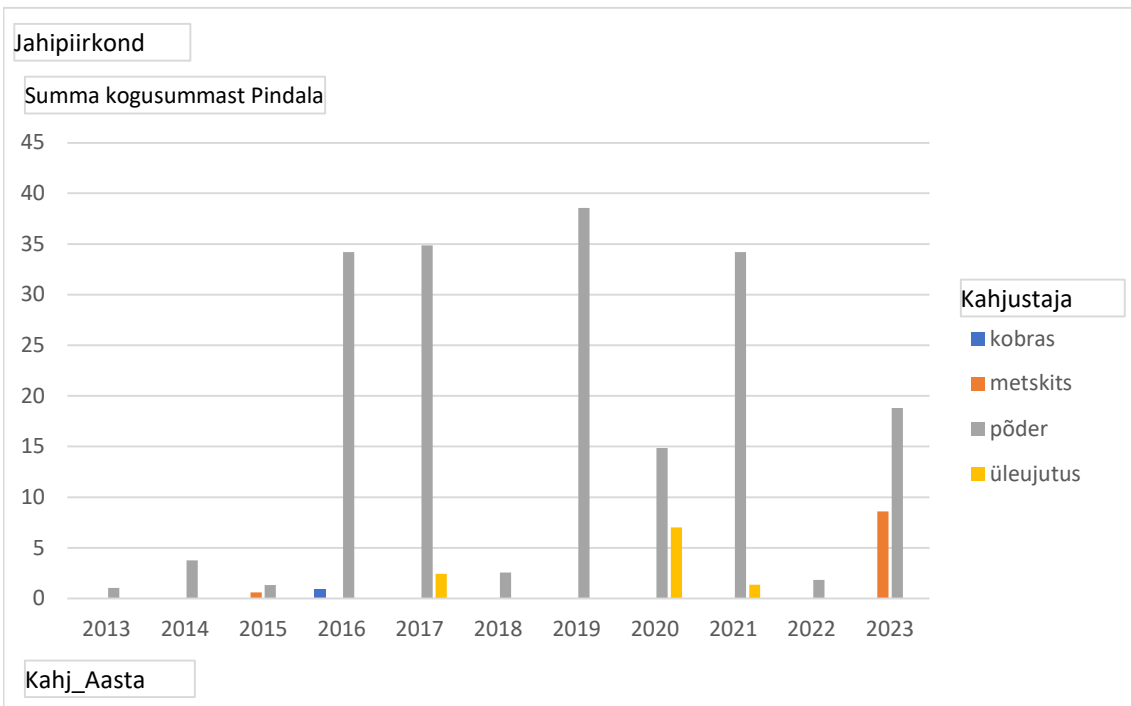

Jahipiirkond Haljala

**Summa kogusur Veerusildid**

Reasildid	kobras	metskits	põder	üleujutus
2013			1,025	
2014			3,759	
2015		0,601	1,322	
2016	0,946		34,186	
2017			34,874	2,44
2018			2,545	
2019			38,552	
2020			14,838	7,002
2021			34,214	1,358
2022			1,83	
2023		8,582	18,796	
<b>Üldkokkuvõte</b>	<b>0,946</b>	<b>9,183</b>	<b>185,941</b>	<b>10,8</b>

Kahjustaja	Pindala	Kahj_Aas Mkat	KVER	Jahipiirkond	Oluline
põder	1,025	2013 T	SG140-3	Haljala	Ei
põder	1,176	2014 T	LB321-12	Haljala	Jah
põder	0,898	2014 H	SG222-4	Haljala	Jah
põder	0,871	2014 H	SG240-14	Haljala	Jah
põder	0,764	2014 H	SG240-9	Haljala	Jah
põder	0,05	2014 T	VU190-6	Haljala	Jah
metskits	0,601	2015 K	SG192-2	Haljala	Jah
põder	1,322	2015 T	VU195-12	Haljala	Ei
põder	4,109	2016 T	LB092-2	Haljala	Ei
kobras	0,946	2016 T	LB353-12	Haljala	Jah
põder	3,793	2016 T	LB353-7	Haljala	Ei
põder	13,976	2016 T	LB354-11	Haljala	Ei